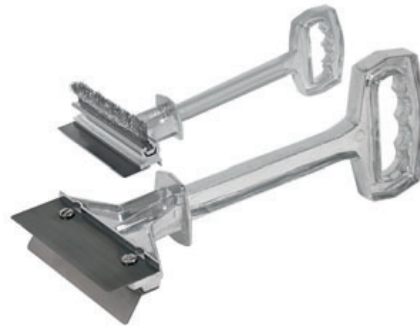

Art-Nr. Part No.	Länge Length	Klingenbreite Blade Width	Preis €
5877/001	37 cm	15,5 cm	100,—

Ausführung mit zusätzlicher Drahtbürste: / Version with additional wire brush:

5877/002			125,—
5877/901	Ersatzklinge / Spare blade		8,—
5877/902	Ersatzbürste / Spare brush		58,—

## Grillreiner

aus Aluminium, mit Klinge aus 1 mm starkem Stahl, Schutzblech aus Edelstahl, wahlweise mit Drahtbürste, sichere Bedienung, extra robuste Qualität

## Grillbürste

stabiler Kunststoffgriff, Borsten aus Messing, mit Stahlklinge zum Schaben

## Drahtbürste

Griff aus blauem Polypropylen, Borsten aus Edelstahl, Klinge zum Schaben in Engstellen, ideal für Grillroste und Bratflächen, spülmaschinengeeignet